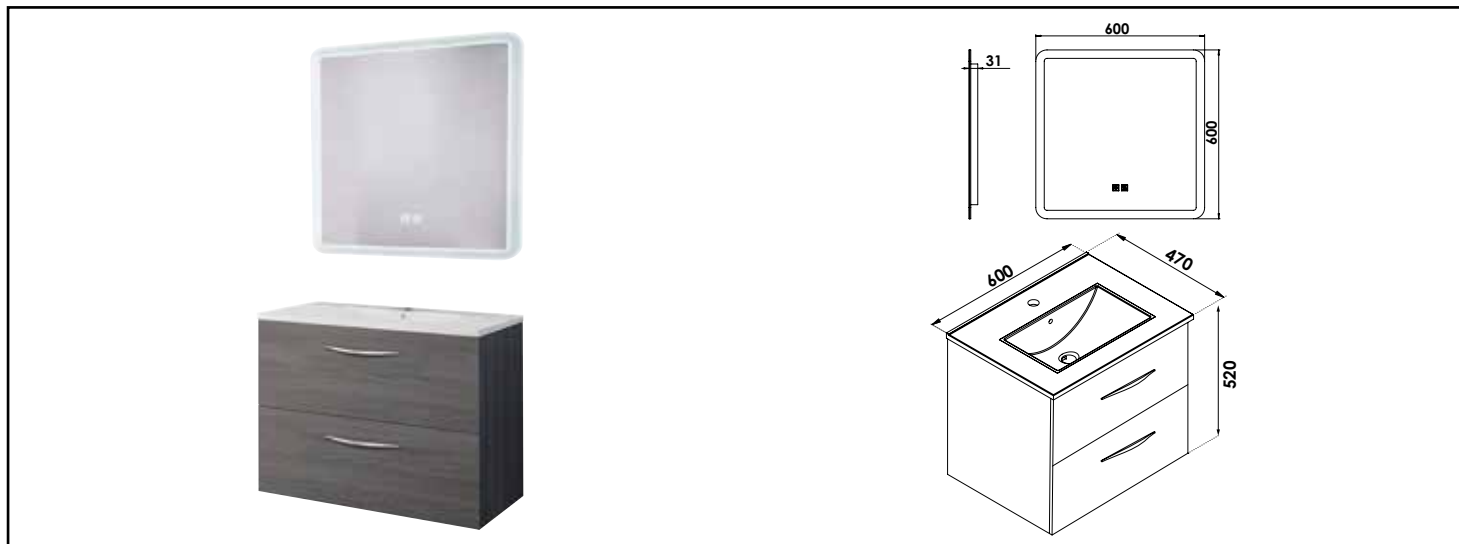

Référence : 402112006

MEUBLE SUSP DUBAÏ AVEC MIROIR LED ATHENES - LARG 60 CM - FINITION : GRIS

DÉCOUVREZ LA NOUVELLE GAMME DE MEUBLES DUBAÏ AVEC UN PLAN VASQUE EN CÉRAMIQUE BLANCHE, ALLIANT CLASSE ET SOBRIÉTÉ. ASSOCIÉ AVEC LE MIROIR ÉCLAIRANT ATHÈNES, DOTÉ D'UN ÉCLAIRAGE AJUSTABLE EN LUMINOSITÉ ET EN COULEUR, AINSI QUE D'UNE FONCTION ANTI-BUÉE INTÉGRÉE.